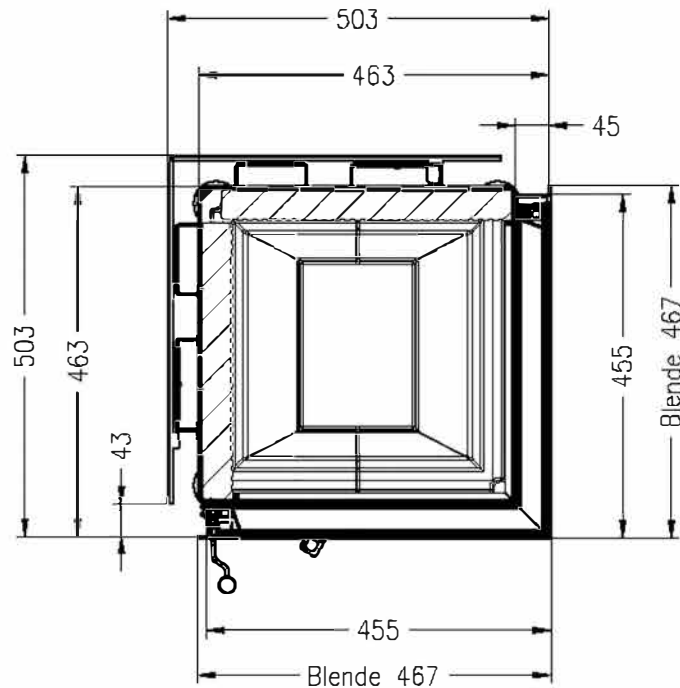

# Vita angolo 45/45, DX

schwenkbar

Stand: 06/2014

Seitenansicht  
M~1:20

Vorderansicht  
M~1:20

Seitenansicht  
M~1:20

Horizontalschnitt  
M~1:10

Alle Abbildungen und Zeichnungen sind urheberrechtlich geschützt.  
Verwertung oder Veröffentlichung, auch einzelner Details, nur mit unserer Genehmigung.  
Technische Änderungen und Irrtümer vorbehalten.