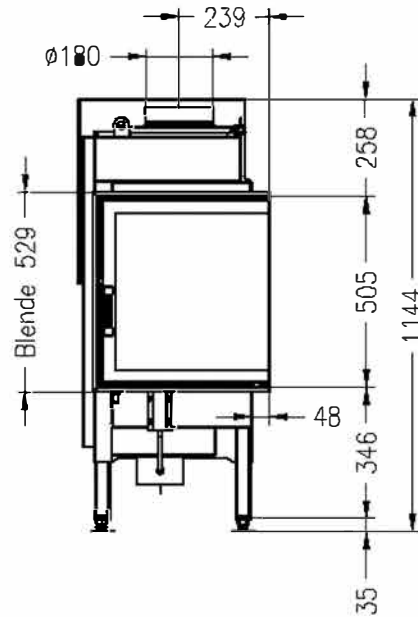

# Vita angolo 45/45, DX

schwenkbar

Stand: 06/2014

Seitenansicht  
M~1:20

Vorderansicht  
M~1:20

Seitenansicht  
M~1:20

Horizontalschnitt  
M~1:10

Alle Abbildungen und Zeichnungen sind urheberrechtlich geschützt.  
Verwertung oder Veröffentlichung, auch einzelner Details, nur mit unserer Genehmigung.  
Technische Änderungen und Irrtümer vorbehalten.